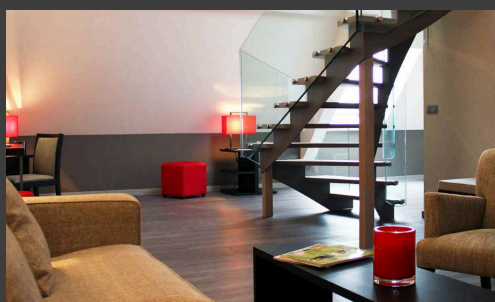

Les salles de séminaires à L'Empereur

Salle de L'Empereur

Salle du Relais

Salle de La Hutte

Salle de l'Eagle 1

L'Empereur vous propose quatre salles de séminaires dont l'une est aménagée au rez-de-chaussée de son hôtel, le Relais de L'Empereur, deux autres dans l'ancienne grange de la ferme de Glabjoux, et la dernière dans le loft de l'hôtel.

- La location des salles comprend un projecteur et un écran, wifi, flipchart, stylos et bloc-notes.
- Des bouteilles d'eau sont à disposition des participants tout au long de la journée du séminaire.
- Un service de secrétariat et un service technique sont disponibles pendant le séminaire.

Salle de L'Empereur :

- Dimension utilisable 19 mètres de long sur 6 mètres de large
- Jusqu'à 100 places en théâtre ou 44 places assises avec tables (classe)
- Jusqu'à 44 places en U

Salle du Relais :

- Dimension utilisable 11 mètres de long sur 7 mètres de large
- Jusqu'à 50 places en théâtre ou 32 places assises avec tables (classe)
- Jusqu'à 28 places en U

Salle de La Hutte :

- Dimension utilisable 6 mètres de long sur 4 mètres de large
- Jusqu'à 12 places en rectangle

Salle de l'Eagle 1 :

il s'agit d'un loft-appartement pouvant accueillir jusque 8 personnes en rectangle ou en U